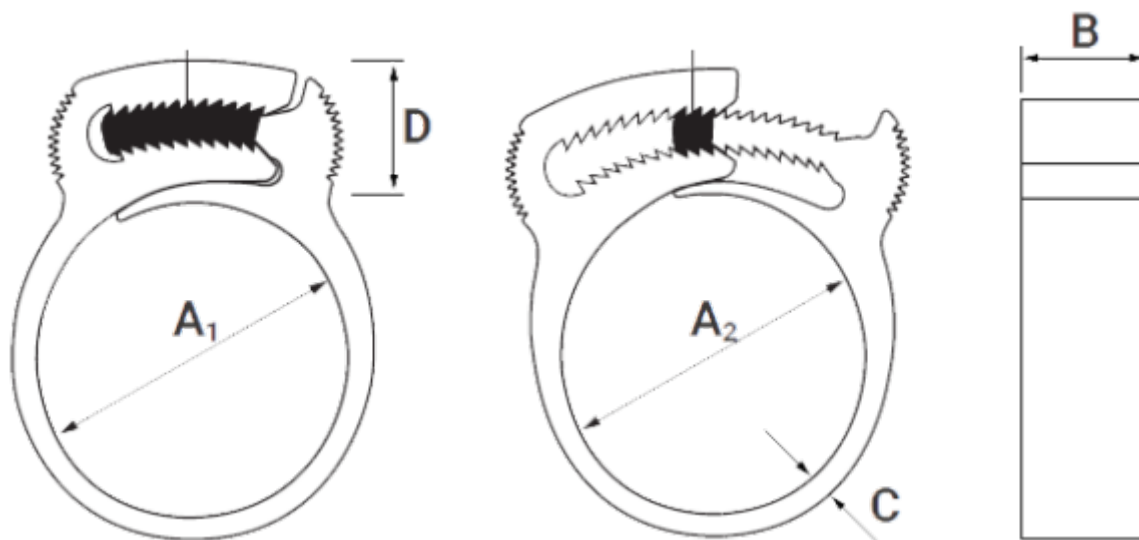

Varenummer: 5618

Beskrivelse: KLEEclips type Q Ø35.2-38.7

Mål

A1 = 34.3

A2 = 38.7

B = 8.9

C = 2.1

D = 13.5

Størrelse = Q

Vægt (g) = 705